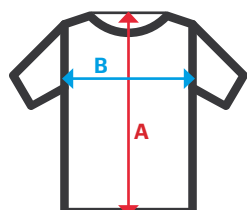

405205

Jaleca de cozinha com botões automáticos manga curta

- Fecho central cruzado duplo, com botões automáticos metálicos
- Gola tira
- Sem costura lateral
- **Um bolso:** 1 bolso de chapa na manga esquerda

Tecido plano. 65% poliéster - 35% algodão / 175 gr/m²

44 / 46 / 48 / 50 / 52 / 54 / 56 / 58 / 60 / 62 / 64

07

00

07 Branco / 00 Preto

Sizes	Centre back length	Chest 1/2
44	69,5	52
46	70	54
48	70,5	56
50	71	58
52	71,5	60
54	72	62
56	72,5	64
58	73	66
60	73,5	68
62	74	70
64	74,5	72

Dimensions in cm.

- **A:** Centre back length
- **B:** Chest 1/2