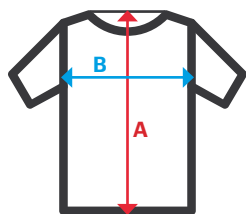

## Camisa gola tira stretch manga comprida mulher

- Fecho central com carcela inglesa
- Gola tira
- Cabeção traseiro
- Pinças no peito e nas costas para ajustar
- Punho arredondado com fecho de botão
- Botão extra

**Popelina stretch.** 67% algodão - 29% poliéster - 4% elastano / 115 gr/m<sup>2</sup>

**XS / S / M / L / XL / 2XL**

07 00

07 Branco / 00 Preto

Sizes	Centre back length	Chest 1/2
XS	64,6	45,1
S	66,1	49,1
M	67,6	53,1
L	69,1	57,1
XL	70,6	61,1
2XL	72,1	65,1

Dimensions in cm.

- **A:** Centre back length
- **B:** Chest 1/2