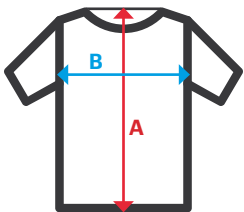

L / XL / 2XL

20 19

20 Neon Yellow / 19 Neon Orange

Sizes	Centre back length	Chest 1/2
L	69,9	64,5
XL	71,8	68
2XL	73,7	71

Dimensions in cm.

- **A:** Centre back length
- **B:** Chest 1/2